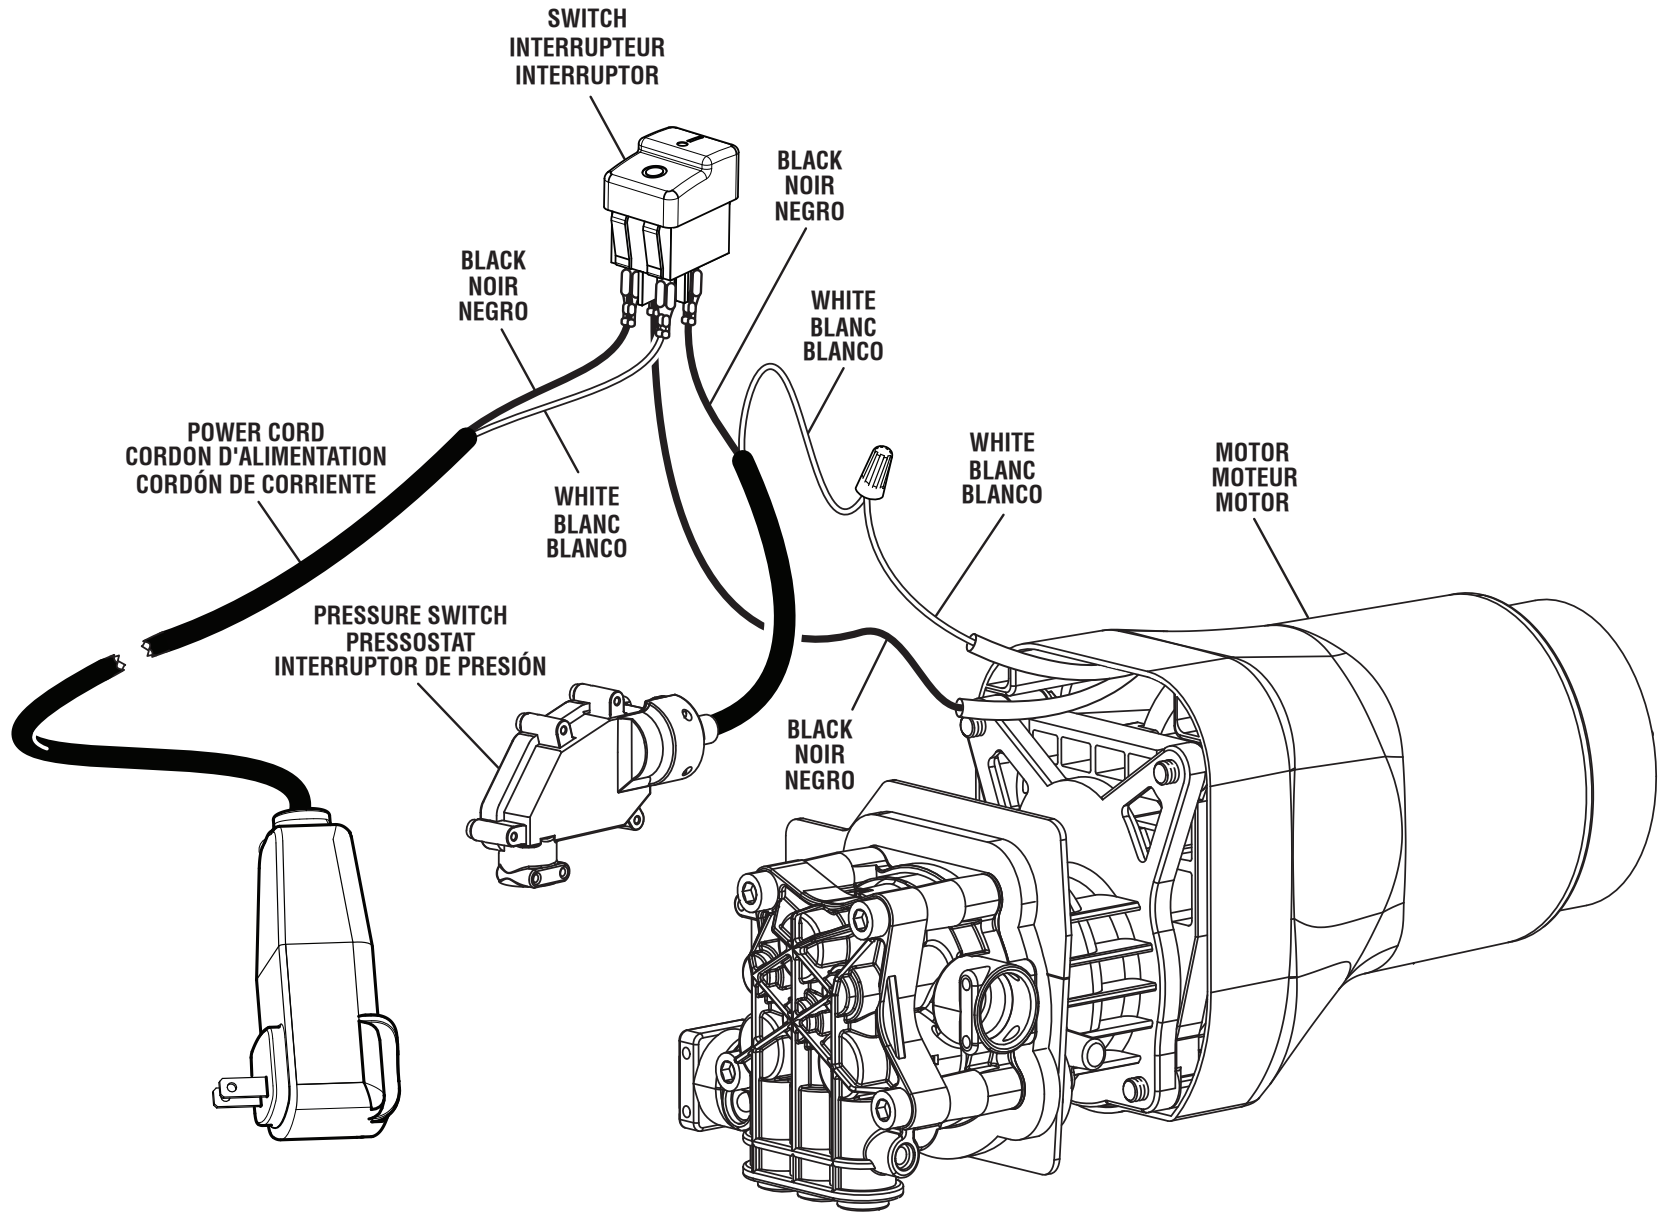

RYOBI PRESSURE WASHER – MODEL NO. RY14122

The model number will be found on a plate attached to pump housing. Always mention the model number in all correspondence regarding your **PRESSURE WASHER** or when ordering replacement parts.

FIGURA B LISTA DE PIEZAS

NÚM. REF.	NÚM. PIEZA	DESCRIPCIÓN	CANT.	NÚM. REF.	NÚM. PIEZA	DESCRIPCIÓN	CANT.
1	678799013	Sujetador en “U”	2	10	870601001	Tuerca para alambre	1
2	310868001	Conjunto del conexión de detergente	1	11	570113003	Casquillo	2
3	308833014	Conjunto de motor y bomba.....	1	12	563194001	Anillo en “O”.....	1
4	563193001	Anillo en “O”.....	1	13	570768004	Anillo en “O”.....	1
5	308862005	Conjunto del tubo de tornacorriente (incl. núm. de ref. 4)	1	14	310423002	Conector de la entrada de agua	1
6	638397003	Arandela (bronce).....	1	15	310422002	Tuerca de tornillo de la entrada de agua	1
7	570742071	Anillo en “O”.....	1	16	308103009	Filtro de la entrada de agua	1
8	310870002	Interruptor de presión	1	17	308861005	Conjunto del tubo de salida (incl. núms. de ref. 12-16)	1
9	678799014	Sujetador en “U”	1				

WIRING DIAGRAM
SCHÉMA DE CÂBLAGE
DIAGRAMA DE CABLEADO